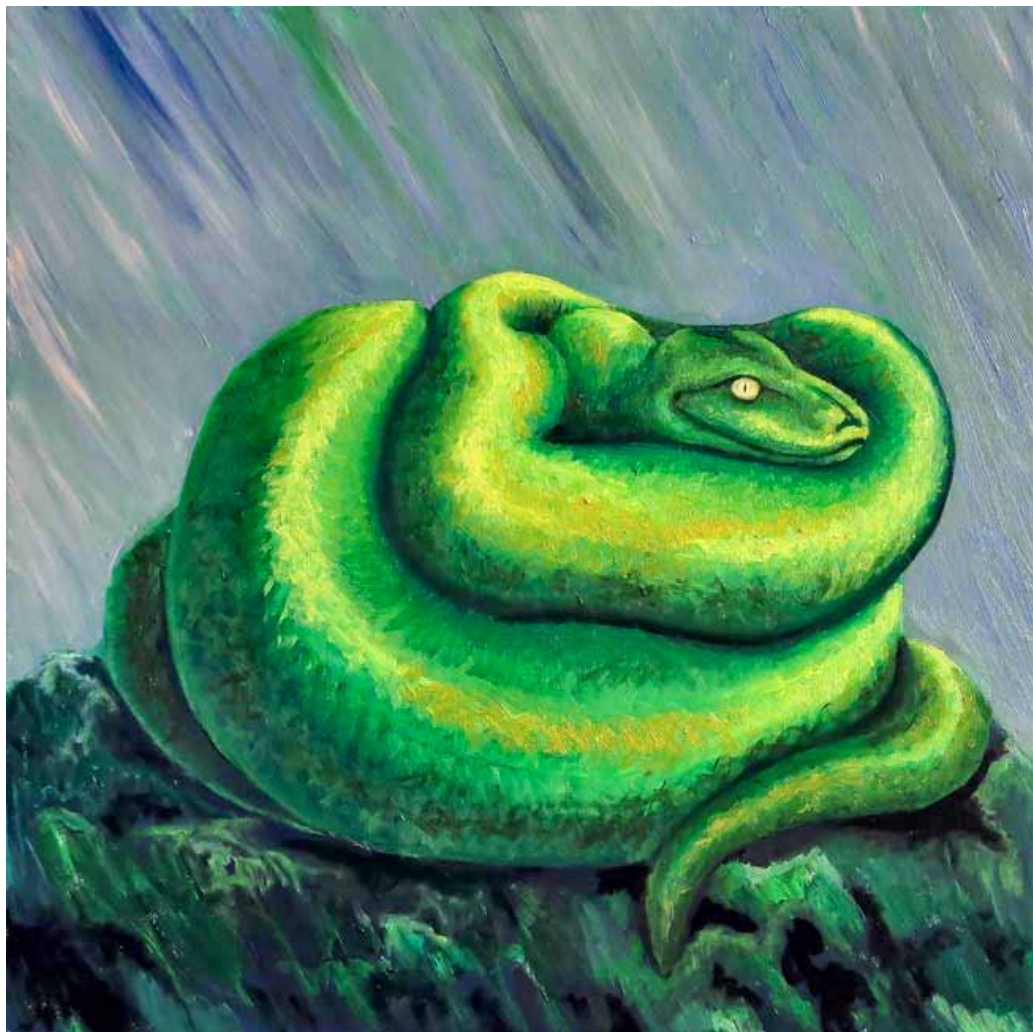

olio su tela 2012-2013

PATRIZIO MUGNAINI

TENTAZIONE VERDE

Cm. 50 X Cm. 50