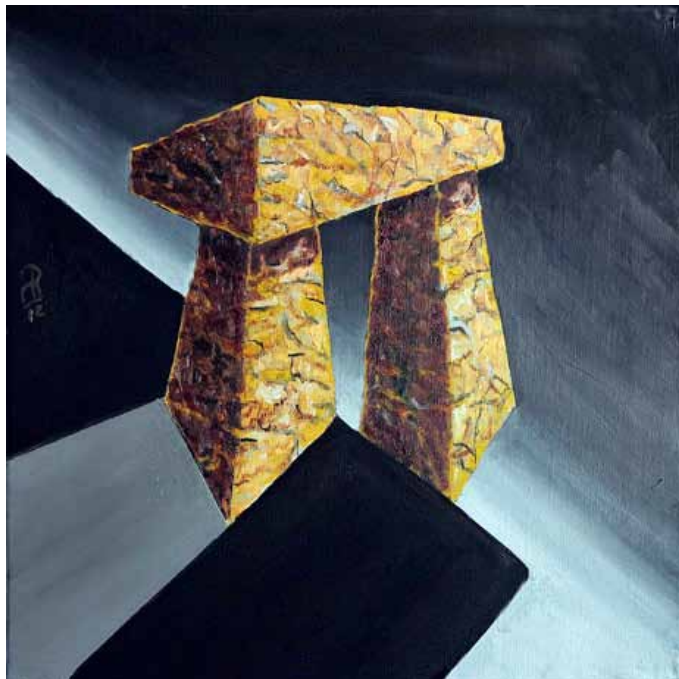

olio su tela 2012-2013

PATRIZIO MUGNAINI

PORTA
ASINCRONA