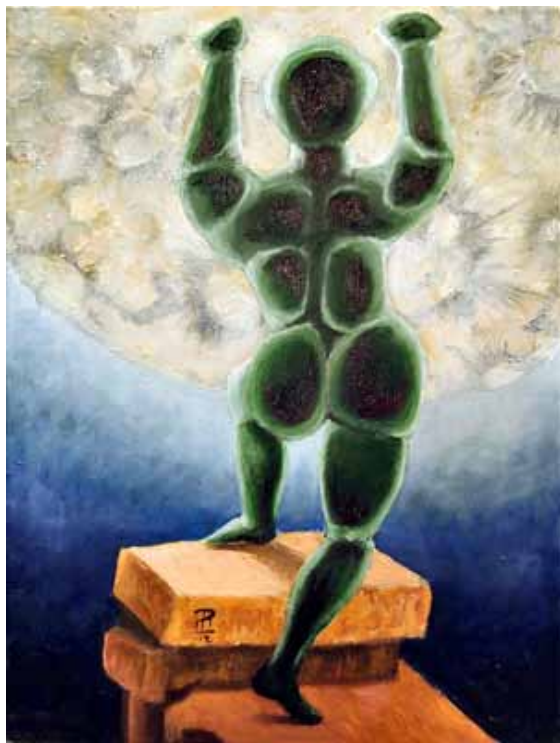

olio su tela 2012-2013

PATRIZIO MUGNAINI

VOGLIO SCENDERE
Cm. 40 X Cm. 30