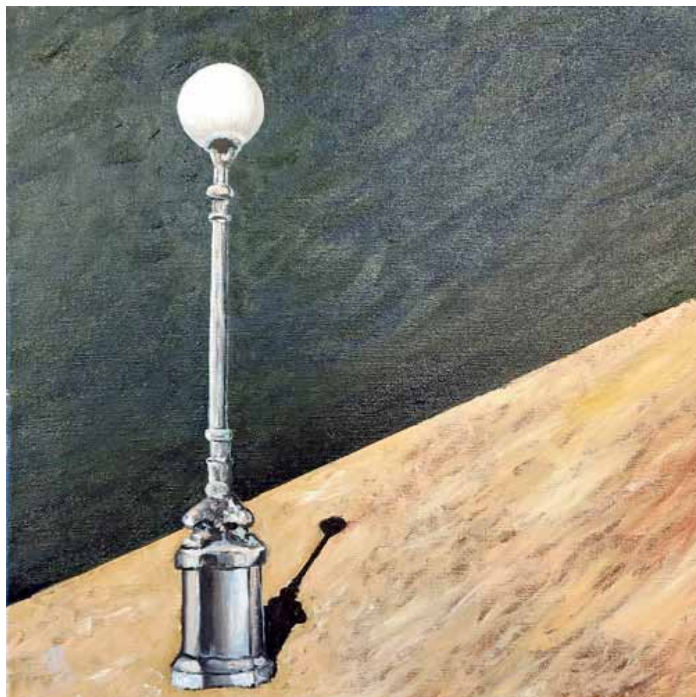

olio su tela 2012-2013

PATRIZIO MUGNAINI

LUCE
OMBRA
Cm. 40
X
Cm. 40