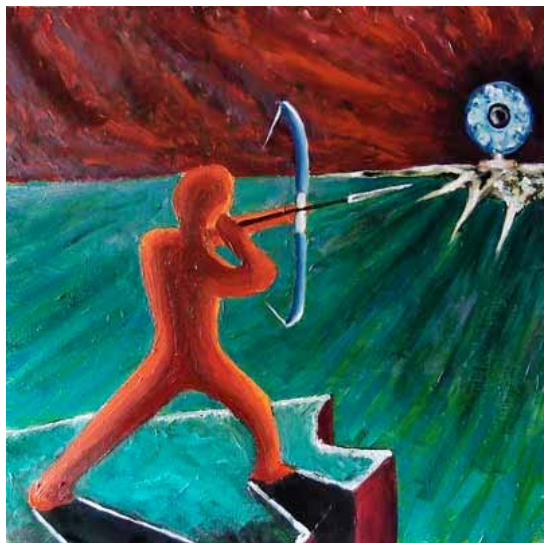

# olio su tela 2012-2013

PATRIZIO MUGNAINI

HOOVER DAM Cm. 120 X Cm.70

MANI LEGATE  
Cm. 40 X Cm.70

CONCORDIA PERDUTA  
Cm. 40 X Cm.70

olio su tela 2012-2013

PATRIZIO MUGNAINI

ARCIERE