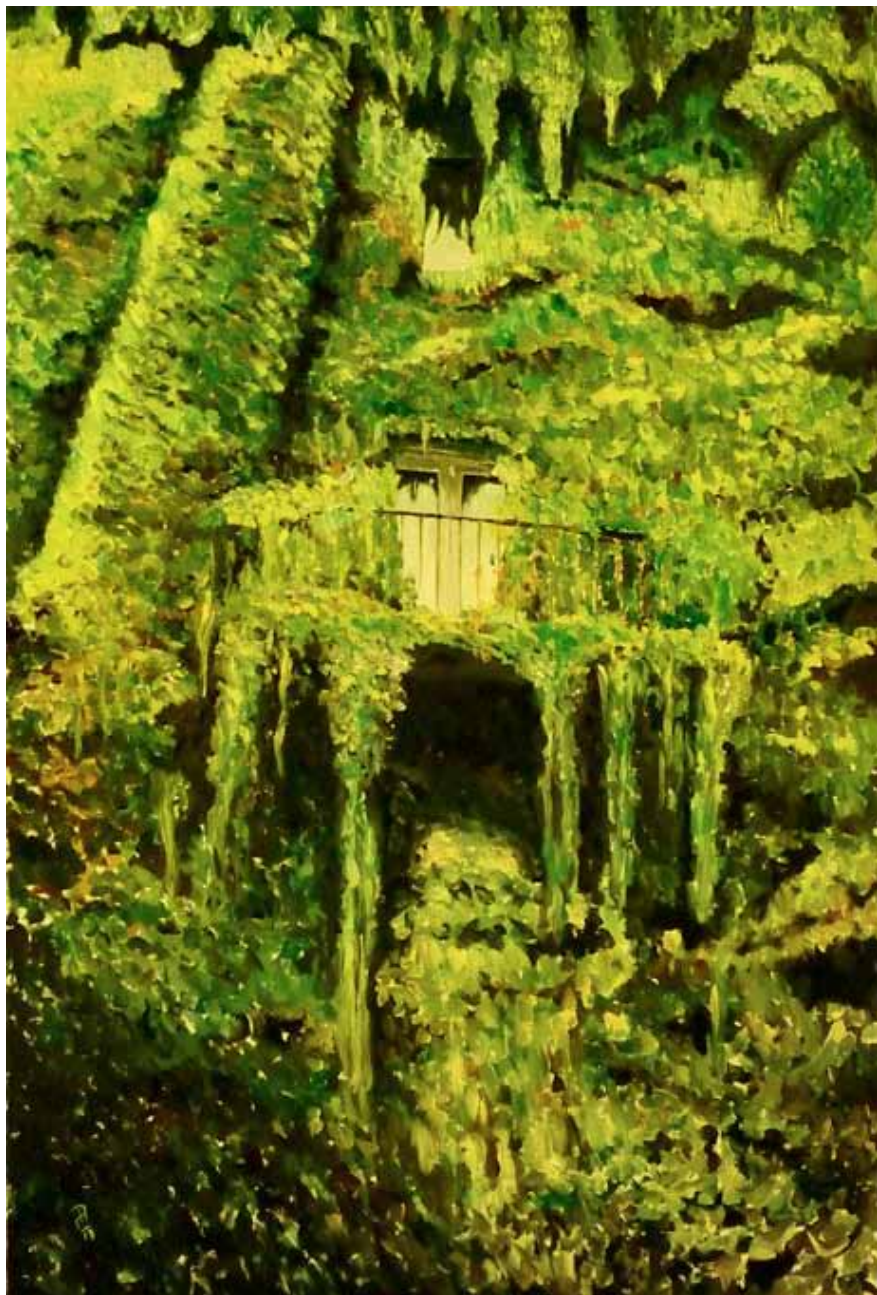

PATRIZIO MUGNAINI

PARA SOLE  
Cm. 300 X Cm. 150

olio su tela 2012-2013

PATRIZIO MUGNAINI

ULTIMO GIRASOLE  
Cm. 120 X Cm. 100

olio su tela 2012-2013

PATRIZIO MUGNAINI

IL CAMMINO  
Cm. 120 X Cm. 100

olio su tela 2012-2013

PATRIZIO MUGNAINI

Omaggio a Bourdelle  
Cm. 120 X Cm. 80

BRICCO  
Cm. 50  
X  
Cm. 40

olio su tela 2012-2013

PATRIZIO MUGNAINI

VOGLIO VIVERE Cm. 150 X Cm. 100

olio su tela 2012-2013

PATRIZIO MUGENAINI

ORTO BOTANICO Brera - Milano  
Cm. 120 X Cm. 90

olio su tela 2012-2013

PATRIZIO MUGNAINI

LA PAROLA  
Cm. 50 X Cm. 50

olio su tela 2012-2013

PATRIZIO MUGNAINI

ETRETAT  
Cm. 120 X Cm. 100