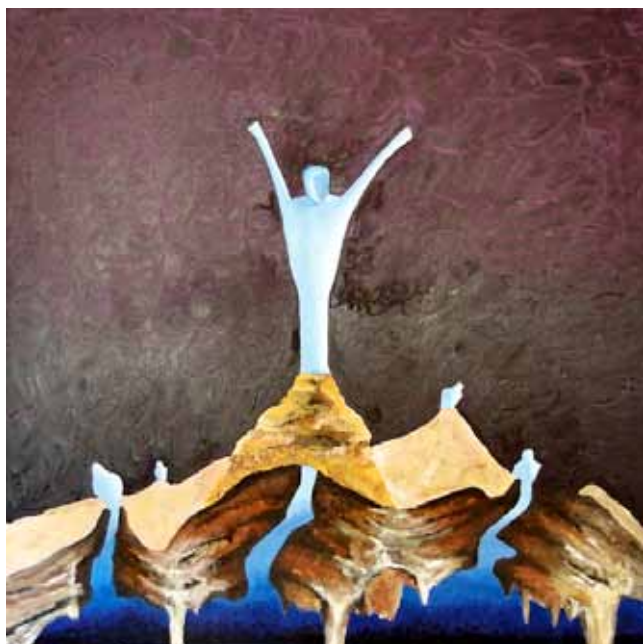

TRINO
Cm. 30 X Cm.25

FILOSOFO
CELESTE
Cm. 70 X Cm.70